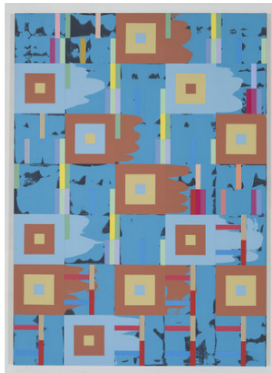

# Exposition de Mario Côté, professeur à l'École des arts visuels et médiatiques à la Galerie Trois Points

**vendredi 1<sup>er</sup> novembre 2013**  
12h00 à 18h00

**Galerie Trois-Points**  
372, rue Sainte-Catherine Ouest, Espace 520  
Montréal (QC) Canada H3B 1A2

La Galerie Trois Points présente *Tables d'écoute*, une exposition solo de l'artiste Mario Côté, professeur à l'École des arts visuels et médiatiques, dont le commissariat est assuré par Patrice Loubier, professeur au Département d'histoire de l'art de l'UQAM. L'exposition, présentée du 12 octobre au 16 novembre, est conçue comme un nouveau volet de l'entreprise de traduction du sonore au visuel, entamé par l'artiste depuis quelques années. *Tables d'écoute* présente des séries inédites et des travaux en cours pour penser le dynamisme du travail pictural de l'artiste basé sur la reprise et la traduction du sonore au visuel. Mais au-delà des procédés particuliers qu'ils mettent en branle, ces travaux révèlent une économie du processus où la création s'embraie et se relance perpétuellement par l'emprunt, l'hommage, la collaboration et le retour continu sur le travail. La couleur revêt une place importante sinon cruciale dans le travail de Côté, traduisant le rythme de la musique de façon picturale.